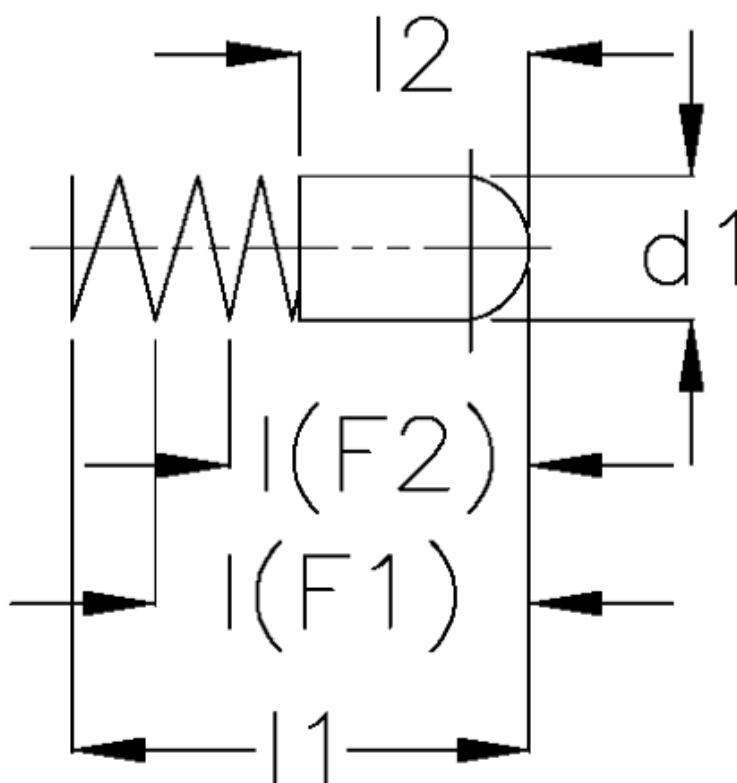

Varenummer: 20028400
Beskrivelse: E+G
Fjedrendetrykstift GN 610-3,4-12-H

Mål

d1	= 3.4
Fjedertryk (F1) N	= 5.0
Fjedertryk (F2) N	= 7.0
I(F1)	= 9.0
I(F2)	= 7.8
l1	= 12
l2	= 6.0